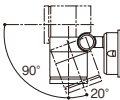

本 体：**LGW41000**

LEDランプ：**LLD2020N CE1**