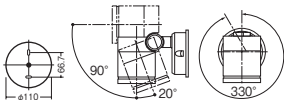

●調光操作不可

●写真方向以外取り付け不可

全灯時：395 lm、調光時：115 lm

固有エネルギー消費効率※

98.7 lm/W (395 lm・4W)

※消費電力、入力電流、固有エネルギー消費効率は
全灯時の値です。全灯時と調光時で性能値が変化
します。

クラス **400** LED交換可能 LEDランプ タイマー調光 調光不可 集光

本 体：**LGW41001**