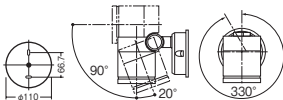

タイマー調光

○スポットライト

電球色(2700K)

Ra83

XLGE1024CT1 (100V)

消費電力4W※

入力電流0.07A

希望小売価格 **33,100円**(税抜) ㊟

※掲載の価格には消費税は含まれていません。

(本体 LGW41001 + LEDランプ LLD2020L CT1)

LEDフラットランプφ70 タイマー
調光 クラス400 1灯(口金
GX53-1)

防雨型

ネジ込み方式

60形ダイクール
電球相当

灯具部幅φ87・長109・出しろ
160・重1.0kg

●アルミダイカスト(シルバーメタリック)

●アクリルパネル(透明)

●ランプ寿命40000時間(光束維持率70%)

集光タイプ(ビーム角24度) / 照射方向可動型 / 可
動範囲上下110度 / 回転方向330度 / 60形ダイ
クール電球1灯器具相当 / 点灯から6.5時間後に
30%の明るさに自動切替 / 壁面・天井面取付専用

●ランプは口金GX53-1、外径70mmまで取付可能

●調光操作不可

●写真方向以外取り付け不可

全灯時：395 lm、調光時：115 lm

固有エネルギー消費効率※

98.7 lm/W (395 lm・4W)

※消費電力、入力電流、固有エネルギー消費効率は
全灯時の値です。全灯時と調光時で性能値が変化
します。

クラス **400** LED交換可能 LEDランプ タイマー調光 調光不可 集光