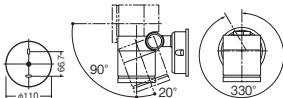

●調光操作不可

●写真方向以外取り付け不可

全灯時：395 lm、調光時：115 lm

固有エネルギー消費効率※

98.7 lm/W (395 lm・4W)

※消費電力、入力電流、固有エネルギー消費効率は
全灯時の値です。全灯時と調光時で性能値が変化
します。

クラス **400** LED交換可能 LEDランプ タイマー調光 調光不可 集光

本 体：**LGW41003**