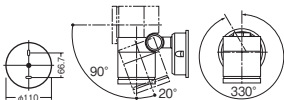

LEDフラットランプφ70 タイマー 調光 クラス700 1灯(口金 GX53-1)

防雨型

ネジ込み方式

80形電球相当

灯具部幅φ87・長109・出しろ
160・重1.0kg

●アルミダイカスト(オフブラック)

●アクリルパネル(透明)

●光源寿命40000時間(光束維持率70%)

照射方向可動型/可動範囲上下110度/回転方
向330度/80形電球1灯器具相当/点灯から6.5
時間後に30%の明るさに自動切替/壁面・天井面
取付専用

●ランプは口金GX53-1、外径70mmまで取付可能

●調光操作不可

●写真方向以外取り付け不可

全灯時：525 lm、調光時：155 lm

固有エネルギー消費効率※

70.9 lm/W (525 lm・7.4W)

※消費電力、入力電流、固有エネルギー消費効率は
全灯時の値です。全灯時と調光時で性能値が変化
します。

クラス 700	LED交換 可能 LEDランプ	タイマー 調光	調光 不可	拡散