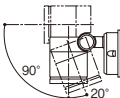

○スポットライト

XLGE1102CE1 (100V)

希望小売価格 **25,100円**(税抜) (別)

温白色(3500K)

Ra83

消費電力7.7W

入力電流0.13A

※掲載の価格には消費税は含まれていません。

(本体 LGW41000+LEDランプ LLD4000V CE1)

LEDフラットランプφ70 クラス

700 1灯(口金GX53-1)

灯具部幅φ87・長109・出しろ

160・重1.0kg

●アルミダイカスト(オフブラック)

●アクリルパネル(透明)

●光源寿命40000時間(光束維持率70%)

照射方向可動型／可動範囲上下110度／回転方向330度／80形電球1灯器具相当／壁面・天井面
取付専用

●ランプは口金GX53-1、外径70mmまで取付可能

●調光操作不可

●写真方向以外取り付け不可

固有エネルギー消費効率70.1 lm/W (540 lm・7.7W)

防雨型

ネジ込み方式

80形電球相当

クラス

LED交換

調光

拡散

700

可能
LEDランプ

不可

↑