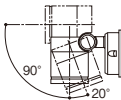

本 体: **LGW41000**

LEDランプ: **LLD4000N CE1**