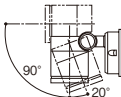

●ランプは口金GX53-1、外径70mmまで取付可能

●適合ライコン(逆位相タイプ)(別売)との組み合わ
せで100%~1%調光可能

●写真方向以外取り付け不可

固有エネルギー消費効率84.5 lm/W (710 lm・
8.4W)

防雨型

ネジ込み方式

100形ダイクール
電球相当

クラス **700** LED交換可能 LEDランプ 調光可能 集光