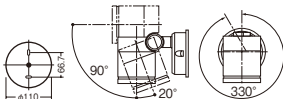

100形ダイクール
電球相当

クラス
700

LED交換
可能
LEDランプ

調光
不可

集光

G
購入

本 体：**LGW41000**

LEDランプ：**LLD3020L CE1**