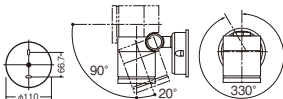

### LEDフラットランプφ70 クラス 700 1灯(口金GX53-1)

灯具部幅φ87・長109・出しろ  
160・重1.0kg

防雨型

ネジ込み方式

100形ダイクール  
電球相当

●アルミダイカスト(オフブラック)

●アクリルパネル(透明)

●光源寿命40000時間(光束維持率70%)

集光タイプ(ビーム角24度) / 照射方向可動型 / 可  
動範囲上下110度 / 回転方向330度 / 100形ダイ  
クール電球1灯器具相当 / 壁面・天井面取付専用  
/ 位相制御式(2線式)

●適合ライコン(逆位相タイプ)(別売)との組み合わ  
せで100%~1%調光可能

●写真方向以外取り付け不可

固有エネルギー消費効率84.5 lm/W (710 lm・  
8.4W)

本 体: **LGW41000**  
LEDランプ: **LLD3020V CB1**