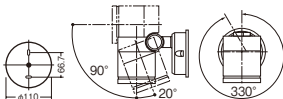

本 体: **LGW41000**

LEDランプ: **LLD3020N CB1**