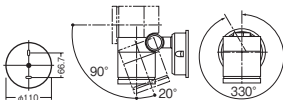

●調光操作不可

●写真方向以外取り付け不可

全灯時：695 lm、調光時：205 lm

固有エネルギー消費効率※

103.7 lm/W (695 lm・6.7W)

※消費電力、入力電流、固有エネルギー消費効率は
全灯時の値です。全灯時と調光時で性能値が変化
します。

クラス **700** LED交換可能 LEDランプ タイマー調光 調光不可 集光

本 体：**LGW41001**