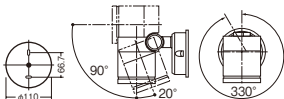

○スポットライト

XLGE1127CE1 (100V)

希望小売価格 **27,300円**(税抜) (別)

電球色(2700K)

Ra83

消費電力7.7W

入力電流0.13A

※掲載の価格には消費税は含まれていません。

(本体 LGW41002+LEDランプ LLD3020L CE1)

LEDフラットランプφ70 クラス

700 1灯(口金GX53-1)

灯具部幅φ87・長109・出しろ

160・重1.0kg

●アルミダイカスト(プラチナメタリック)

●アクリルパネル(透明)

●光源寿命40000時間(光束維持率70%)

集光タイプ(光束角24度) / 照射方向可動型 / 可動範囲上下110度 / 回転方向330度 / 100形ダイクール電球1灯器具相当 / 壁面・天井面取付専用

●ランプは口金GX53-1、外径70mmまで取付可能

●調光操作不可

●写真方向以外取り付け不可

固有エネルギー消費効率92.2 lm/W (710 lm・7.7W)

防雨型

ネジ込み方式

100形ダイクール
電球相当

クラス **700** LED交換可能 LEDランプ 調光不可 集光 **G購入**