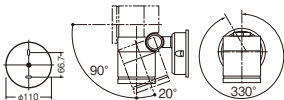

本 体: **LGW41002**

LEDランプ: **LLD3020V CB1**