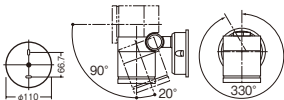

●調光操作不可

●写真方向以外取り付け不可

固有エネルギー消費効率92.2 lm/W (710 lm・
7.7W)

防雨型

ネジ込み方式

100形ダイクール
電球相当

クラス **700** LED交換可能 LEDランプ 調光不可 集光 **G購入**

本 体: **LGW41002**