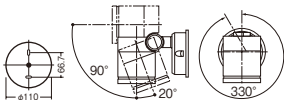

本 体: **LGW41002**

LEDランプ: **LLD3020V CE1**