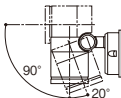

本 体：**LGW41002**

LEDランプ：**LLD3020V CE1**