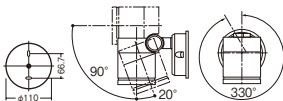

●ホワイト*は黄味がかかったホワイト色です。

全灯時：695 lm、調光時：205 lm

固有エネルギー消費効率※

103.7 lm/W (695 lm・6.7W)

※消費電力、入力電流、固有エネルギー消費効率は
全灯時の値です。全灯時と調光時で性能値が変化
します。

クラス **700** LED交換可能 LEDランプ タイマー調光 調光不可 集光

本 体：**LGW41003**

LEDランプ：**LLD3020L CT1**