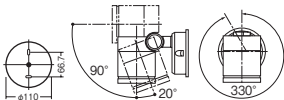

本 体: **LGW41000**

LEDランプ: **LLD20207 CM1**