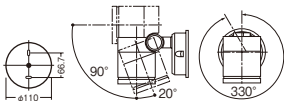

395 lm※

※消費電力、入力電流、光束は最大時の値です。

LED交換
可能
LEDランプ

ゆらぎ
(ホタル)

調光
不可

集光

本 体: **LGW41000**

LEDランプ: **LLD20207 CM1**