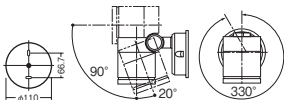

本 体: **LGW41001**

LEDランプ: **LLD20207 CM1**