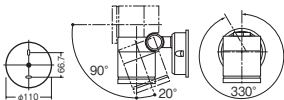

防雨型

ネジ込み方式

60形ダイクール
電球相当

LED交換
可能
LEDランプ

ゆらぎ
(ホタル)

調光
不可

集光

本 体: **LGW41002**