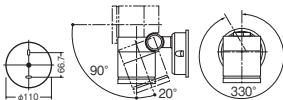

●写真方向以外取り付け不可

●ゆらぎの点灯パターンの変更はできません。点灯時
の明るさは常に変化し、固定することはできません。

395 lm※

※消費電力、入力電流、光束は最大時の値です。

LED交換
可能
LEDランプ

ゆらぎ
(ホタル)

調光
不可

集光