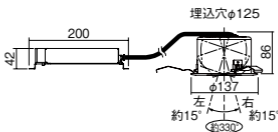

信号線式ライコンNQ21505・NQ21502

ライトコントロール・信号線式(LED・インバータ蛍光灯用)NQ21595U・NQ21592U・NQ21585U・NQ21582U・NQ21535U・NQ21532U

適合リニューアルプレート(別売): 埋込穴φ150用
NNN80004Z

首振範囲25度

水平回転範囲約330度

埋込型

ユニバーサルタイプ

●天井面取付専用

セパレートセルコン(A、AN・NTタイプ)との組み合わせ可能

NNF23148JLZ9相当品

注)適合調光器をご使用ください。

注)直下近接限度10cm

注)LEDにはバラツキがあるため、同一品番商品でも商品ごとに発光色、明るさが異なる場合があります。

手前(頭方向)25° ↓ 後方(足方向)0°