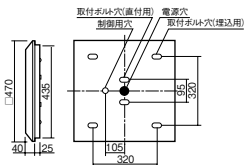

昼白色(5000K)

Ra83

○希望小売価格**46,600**円(税抜)

※掲載の価格には消費税は含まれていません。

(4500 lm) (31.9W) (141.0 lm/W)

(器具本体・NNLK10547J 13,200円(税抜)+光源ユニット・NNL1400EN LA9 33,400円(税抜))

＜約10～100%連続調光型＞

LED内蔵・電源ユニット内蔵

幅口470・高65・重4.1kg

仕様:本体:鋼板(高反射白色粉体塗装)

枠:鋼板(高反射白色粉体塗装)

点灯ユニット(カバー):ポリカーボネート(乳白)

光源壽命40000時間(光束維持率85%)

備考:適合調光器(別売):ライトマネージャーFx NQ28861K・NQ28841K

信号線式ライコンNQ21526・NQ21516・NQ21506・

NQ21505・NQ21502

ライトコントロール・信号線式(LED・インバータ蛍光灯用)NQ21535U・NQ21532U

直付・埋込兼用型

セパレートセルコン(A、AN・NTタイプ)との組み合わせ可能

直付XLX140NEN相当品

注) 適合調光器をご使用ください。

注)一般屋内用器具です。屋外環境(軒下など半屋外を含む)や腐食性ガスの発生する場所、太陽の光が直接器具に当たる場所では使用できません。

注)埋込穴は半埋込で、ご使用の場合、埋込穴(□440)が必要です。

注) LEDにはバラツキがあるため、同一品番商品でも商品ごとに発光色、明るさが異なる場合があります。

公共施設型番:LSS15-4-41

埋込穴
□ 440

調光