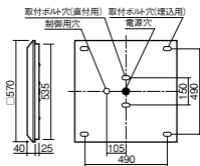

直付XLX160AKWLA9 (100-242V)

白色(4000K)

Ra83

○希望小売価格 **65,600**円(税抜)

※掲載の価格には消費税は含まれていません。

(5400 lm)(41.5W)(130.1 lm/W)

(器具本体・NNLK10557 15,000円(税抜)+光源ユニット・NNL1600KW LA9 50,600円(税抜))

<約10~100%連続調光型>

LED内蔵・電源ユニット内蔵

幅口570・高65・重5.7kg

仕様: 本体: 鋼板(高反射白色粉体塗装)

枠: 鋼板(高反射白色粉体塗装)

点灯ユニット(カバー): ポリカーポネート(プリズム)

光源寿命40000時間(光束維持率85%)

備考: 適合調光器(別売): ライトマネージャーFx NQ28861K・NQ28841K

信号線式ライコンNQ21526・NQ21516・NQ21506・NQ21505・NQ21502

ライトコントロール・信号線式(LED・インバータ蛍光灯用)NQ21535U・NQ21532U

直付・埋込兼用型

セパレートセルコン(A、AN・NTタイプ)との組み合わせ可能

注) 適合調光器をご使用ください。

注) 一般屋内用器具です。屋外環境(軒下など半屋外を含む)や腐食性ガスの発生する場所、太陽の光が直接器具に当たる場所では使用できません。

注) 埋込穴は半埋込で、ご使用の場合、埋込穴(口540)が必要です。

注) LEDにはバラツキがあるため、同一品番商品でも商品ごとに発光色、明るさが異なる場合があります。

埋込穴
□540

調光
ライコン別売