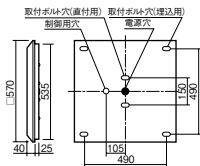

直付XLX180AEWLA9 (100-242V)

白色(4000K)

Ra83

○希望小売価格**65,100**円(税抜)

※掲載の価格には消費税は含まれていません。

(7580 lm)(49.7W)(152.5 lm/W)

(器具本体・NNLK10557 15,000円(税抜)+光源ユニット・NNL1800EW LA9 50,100円(税抜))

<約10~100%連続調光型>

LED内蔵・電源ユニット内蔵

幅口570・高65・重5.3kg

仕様: 本体: 鋼板(高反射白色粉体塗装)

枠: 鋼板(高反射白色粉体塗装)

点灯ユニット(カバー): ポリカーポネート(乳白)

光源寿命40000時間(光束維持率85%)

備考: 適合調光器(別売): ライトマネージャーFx NQ28861K・NQ28841K

信号線式ライコンNQ21526・NQ21516・NQ21506・NQ21505・NQ21502

ライトコントロール・信号線式(LED・インバータ蛍光灯用)NQ21535U・NQ21532U

直付・埋込兼用型

セパレートセルコン(A、AN・NTタイプ)との組み合わせ可能

注) 適合調光器をご使用ください。

注) 一般屋内用器具です。屋外環境(軒下など半屋外を含む)や腐食性ガスの発生する場所、太陽の光が直接器具に当たる場所では使用できません。

注) 埋込穴は半埋込で、ご使用の場合、埋込穴(口540)が必要です。

注) LEDにはバラツキがあるため、同一品番商品でも商品ごとに発光色、明るさが異なる場合があります。

埋込穴
□540

調光
ライコン別売