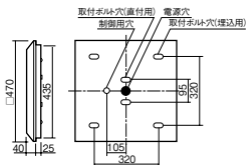

直付XLX180NENJLA9 (100-242V)

昼白色(5000K)

Ra83

○希望小売価格 **63,300**円(税抜)

※掲載の価格には消費税は含まれていません。

(8000 lm) (49.7W) (160.9 lm/W)

(器具本体・NNLK10547J 13,200円(税抜)+光源ユニット・NNL1800EN LA9 50,100円(税抜))

<約10~100%連続調光型>

LED内蔵・電源ユニット内蔵

幅470・高65・重4.1kg

仕様: 本体: 鋼板(高反射白色粉体塗装)

枠: 鋼板(高反射白色粉体塗装)

点灯ユニット(カバー): ポリカーポネート(乳白)

光源寿命40000時間(光束維持率85%)

備考: 適合調光器(別売): ライトマネージャーFx NQ28861K・NQ28841K

信号線式ライコンNQ21526・NQ21516・NQ21506・

NQ21505・NQ21502

ライトコントロール・信号線式(LED・インバータ蛍光灯用) NQ21535U・NQ21532U

直付・埋込兼用型

セパレートセルコン(A、AN・NTタイプ)との組み合わせ可能

直付XLX180NEN相当品

注) 適合調光器をご使用ください。

注) 一般屋内用器具です。屋外環境(軒下など半屋外を含む)や腐食性ガスの発生する場所、太陽の光が直接器具に当たる場所では使用できません。

注) 埋込穴は半埋込で、ご使用の場合、埋込穴(□440)が必要です。

注) LEDにはバラツキがあるため、同一品番商品でも商品ごとに発光色、明るさが異なる場合があります。

公共施設型番: LSS15-4-80

埋込穴
□440

調光
ライコン別売