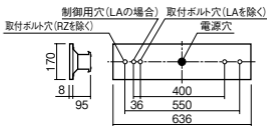

●水平天井埋込専用

注)本器具は、パナソニック製iDシリーズ専用の器具本体とライトバーとの組み合わせで性能を満足します。ライトバーの単独使用禁止およびパナソニック製iDシリーズ以外の商品とは組み合わせをしないでください。

注)調光はできません。

注)リニューアルの場合、現場の吊ボルトの長さをご確認をお願いします。

注)一般屋内用器具です。屋外環境(軒下など半屋外を含む)や腐食性ガスの発生する場所、太陽の光が直接器具に当たる場所では使用できません。

注)LEDにはバラツキがあるため、同一品番商品でも商品ごとに発光色、明るさが異なる場合があります。

埋込穴  
150×617

埋込高さ 95