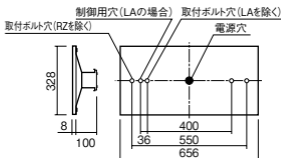

LED内蔵・電源ユニット内蔵

幅328・長656・埋込穴300×639・埋込高100・重2.2kg

仕様:本体:亜鉛鋼板

反射板:鋼板(高反射白色粉体塗装)

ライトバー(カバー):ポリカーボネート(乳白)

ひと(熱線)センサ付

光源寿命40000時間(光束維持率85%)

備考:400ピッチ、550ピッチのボルトに対応します。

注)一般屋内用器具です。屋外環境(軒下など半屋外を含む)や腐食性ガスの発生する場所、太陽の光が直接器具に当たる場所では使用できません。

注)LEDにはバラツキがあるため、同一品番商品でも商品ごとに発光色、明るさが異なる場合があります。

埋込穴
300×639

ON/
OFF
ひとセンサ

段調光
ひとセンサ

購入

ひとセンサ ON / OFF
段調光切替タイプ

埋込高さ 100