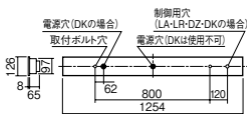

●水平天井埋込専用

注)本器具は、パナソニック製iDシリーズ専用の器具本体とライトバーとの組み合わせで性能を満足します。

ライトバーの単独使用禁止およびパナソニック製iDシリーズ以外の商品とは組み合わせをしないでください。

注)PiPit調光専用コントローラと組み合わせてご使用ください。

注)リニューアルの場合、現場の吊ボルトの長さをご確認をお願いします。

注)一般屋内用器具です。屋外環境(軒下など半屋外を含む)や腐食性ガスの発生する場所、太陽の光が直接器具に当たる場所では使用できません。

注)PiPit調光は、器具全体が視認できる場所に水平に設置ください。ルーバ天井や斜天井、造作物の内部には設置できません。

注)LEDにはバラツキがあるため、同一品番商品でも商品ごとに発光色、明るさが異なる場合があります。

埋込穴
100×1235

調光
ライコン別売

埋込高さ 65