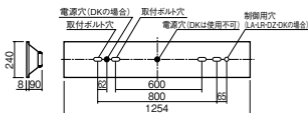

注)器具内送り配線できません。

注)PiPit調光は、器具全体が視認できる場所に水平に設置ください。ルーバ天井や斜天井、造作物の内部には設置できません。

注)LEDにはバラツキがあるため、同一品番商品でも商品ごとに発光色、明るさが異なる場合があります。

埋込穴
220×1235

調光
ライコン別売

埋込高さ 90