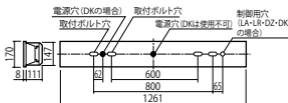

<出力固定型>

LED内蔵・電源ユニット内蔵

幅170・長1261・埋込穴150×1235・埋込高111・重3.9kg

仕様: 本体: 亜鉛鋼板

ルーバ: アルミ(つや消し仕上)

ライトバー(カバー): ポリカーポネート(乳白)

反射板: 鋼板(高反射白色粉体塗装)

空間グレア指標UGR19

光源寿命40000時間(光束維持率85%)

備考: 遮光角: 横方向30度/縦方向30度

600ピッチ、800ピッチのボルトに対応します。

●水平天井埋込専用

埋込XLX414FENZ後継品

注)本器具は、パナソニック製iDシリーズ専用の器具本体とライトバーとの組み合わせで性能を満足します。ライトバーの単独使用禁止およびパナソニック製iDシリーズ以外の商品とは組み合わせをしないでください。

注)調光はできません。

注)一般屋内用器具です。屋外環境(軒下など半屋外を含む)や腐食性ガスの発生する場所、太陽の光が直接器具に当たる場所では使用できません。

注)リニューアルの場合、現場の吊ボルトの長さをご確認をお願いします。

注)LEDにはバラツキがあるため、同一品番商品でも商品ごとに発光色、明るさが異なる場合があります。

埋込穴  
150×1235

埋込高さ 111