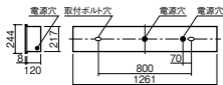

埋込XLX421BSNTLE9 (100-242V)

昼白色(5000K)

Ra83

●希望小売価格**55,200**円(税抜)

※掲載の価格には消費税は含まれていません。

(2150 lm)(16.3W)(131.9 lm/W)

(器具本体・NNLK41728 31,400円(税抜)+ライトバー・NNL4200SNT LE9 23,800円(税抜))

<出力固定型>

LED内蔵・電源ユニット内蔵

幅244・長1261・埋込穴220×1235・埋込高120・重7.1kg

仕様: 本体: 鋼板(高反射白色粉体塗装)

ライトバー(カバー): ポリカーポネート(プリズム)

光源寿命40000時間(光束維持率85%)

備考: 連結金具: FSK41999(別売)

800ピッチのボルトに対応します。

●水平天井埋込専用

連結の場合は連結金具が必要です。

埋込XLX421BSNZ後継品

注)調光はできません。

注)本器具は、パナソニック製iDシリーズ専用の器具本体とライトバーとの組み合わせで性能を満足します。

ライトバーの単独使用禁止およびパナソニック製iDシリーズ以外の商品とは組み合わせをしないでください。

注)リニューアルの場合、現場の吊ボルトの長さをご確認をお願いします。

注)一般屋内用器具です。屋外環境(軒下など半屋外を含む)や腐食性ガスの発生する場所、太陽の光が直接器具に当たる場所では使用できません。

注)LEDにはバラツキがあるため、同一品番商品でも商品ごとに発光色、明るさが異なる場合があります。

公共施設型番:LRS8-4-20

埋込穴

220×1235

埋込高さ 120