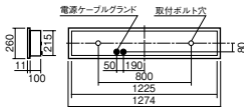

埋込高さ 100(ケーブルグランド除く)