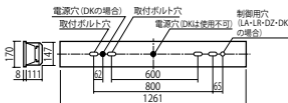

<出力固定型>

LED内蔵・電源ユニット内蔵

幅170・長1261・埋込穴150×1235・埋込高111・重3.9kg

仕様:本体:亜鉛鋼板

ルーバ:アルミ(つや消し仕上)

ライトバー(カバー):ポリカーボネート(乳白)

反射板:鋼板(高反射白色粉体塗装)

空間グレア指標UGR19

光源寿命40000時間(光束維持率85%)

備考:遮光角:横方向30度/縦方向30度

600ピッチ、800ピッチのボルトに対応します。

●水平天井埋込専用

埋込XLX424FENZ後継品

注)本器具は、パナソニック製iDシリーズ専用の器具本体とライトバーとの組み合わせで性能を満足します。ライトバーの単独使用禁止およびパナソニック製iDシリーズ以外の商品とは組み合わせをしないでください。

注)調光はできません。

注)リニューアルの場合、現場の吊ボルトの長さをご確認をお願いします。

注)一般屋内用器具です。屋外環境(軒下など半屋外を含む)や腐食性ガスの発生する場所、太陽の光が直接器具に当たる場所では使用できません。

注)LEDにはバラツキがあるため、同一品番商品でも商品ごとに発光色、明るさが異なる場合があります。

埋込穴  
150×1235

埋込高さ 111