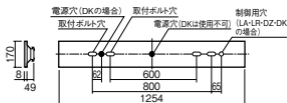

注)LEDにはパラツキがあるため、同一品番商品でも商品ごとに発光色、明るさが異なる場合があります。

公共施設型番: LRS6-4-30

埋込穴

150×1235

埋込高さ 49