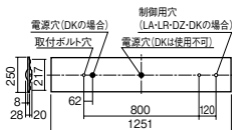

注)ウイズリモタイプは、器具全体が視認できる場所に水平に設置ください。ルーバ天井や斜天井、造作物の内部には設置できません。

注)LEDにはバラツキがあるため、同一品番商品でも商品ごとに発光色、明るさが異なる場合があります。

埋込穴
220×1235

調光
ライコン別売

Cチャンネル回避型

埋込高さ 20