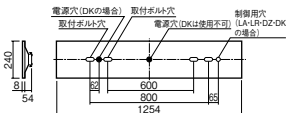

LED内蔵・電源ユニット内蔵

幅240・長1254・埋込穴220×1235・埋込高54・重2.8kg

仕様: 本体: 亜鉛鋼板

反射板: 鋼板(高反射白色粉体塗装)

ライトバー(カバー): ポリカーポネート(乳白)

光源寿命40000時間(光束維持率85%)

制御方式: 赤外線通信(ウイズリモ)

備考: 専用コントローラ: ウイズリモ用送信器NQ55000 (別売)

600ピッチ、800ピッチのボルトに対応します。

●水平天井埋込専用

注)本器具は、パナソニック製iDシリーズ専用の器具本体とライトバーとの組み合わせで性能を満足します。

ライトバーの単独使用禁止およびパナソニック製iDシリーズ以外の商品とは組み合わせをしないでください。

注)ウイズリモ用送信器と組み合わせでご使用ください。

注)リニューアルの場合、現場の吊ボルトの長さをご確認をお願いします。

注)一般屋内用器具です。屋外環境(軒下など半屋外を含む)や腐食性ガスの発生する場所、太陽の光が直接器具に当たる場所では使用できません。

注)ウイズリモタイプは、器具全体が視認できる場所に水平に設置ください。ルーバ天井や斜天井、造作物の内部には設置できません。

注)LEDにはバラツキがあるため、同一品番商品でも商品ごとに発光色、明るさが異なる場合があります。

埋込穴
220×1235

調光
ライコン別売

埋込高さ 54