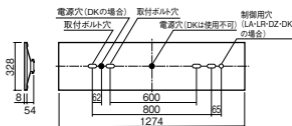

LED内蔵・電源ユニット内蔵

幅328・長1274・埋込穴300×1257・埋込高54・重3.2kg

仕様:本体:亜鉛鋼板

反射板:鋼板(高反射白色粉体塗装)

ライトバー(カバー):ポリカーボネート(乳白)

光源寿命40000時間(光束維持率85%)

制御方式:赤外線通信(ウイズリモ)

備考:専用コントローラ:ウイズリモ用送信器NQ55000(別売)

600ピッチ、800ピッチのボルトに対応します。

●水平天井埋込専用

注)本器具は、パナソニック製iDシリーズ専用の器具本体とライトバーとの組み合わせで性能を満足します。

ライトバーの単独使用禁止およびパナソニック製iDシリーズ以外の商品とは組み合わせをしないでください。

注)ウイズリモ用送信器と組み合わせてご使用ください。

注)リニューアルの場合、現場の吊ボルトの長さをご確認をお願いします。

注)一般屋内用器具です。屋外環境(軒下など半屋外を含む)や腐食性ガスの発生する場所、太陽の光が直接器具に当たる場所では使用できません。

注)ウイズリモタイプは、器具全体が視認できる場所に水平に設置ください。ルーバ天井や斜天井、造作物の内部には設置できません。

注)LEDにはバラツキがあるため、同一品番商品でも商品ごとに発光色、明るさが異なる場合があります。

埋込穴  
**300×1257**

調光  
ライコン調光

埋込高さ 54