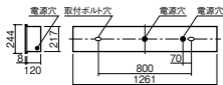

埋込XLX431BSNTLE9 (100-242V)

昼白色(5000K)

Ra83

○希望小売価格**55,700**円(税抜)

※掲載の価格には消費税は含まれていません。

(2790 lm) (20.6W) (135.4 lm/W)

(器具本体・NNLK41728 31,400円(税抜)+ライトバー・NNL4300SNT LE9 24,300円(税抜))

<出力固定型>

LED内蔵・電源ユニット内蔵

幅244・長1261・埋込穴220×1235・埋込高120・重7.1kg

仕様: 本体: 鋼板(高反射白色粉体塗装)

ライトバー(カバー): ポリカーポネート(プリズム)

光源寿命40000時間(光束維持率85%)

備考: 連結金具: FSK41999(別売)

800ピッチのボルトに対応します。

●水平天井埋込専用

連結の場合は連結金具が必要です。

埋込XLX431BSNZ後継品

注)調光はできません。

注)本器具は、パナソニック製iDシリーズ専用の器具本体とライトバーとの組み合わせで性能を満足します。

ライトバーの単独使用禁止およびパナソニック製iDシリーズ以外の商品とは組み合わせをしないでください。

注)リニューアルの場合、現場の吊ボルトの長さをご確認をお願いします。

注)一般屋内用器具です。屋外環境(軒下など半屋外を含む)や腐食性ガスの発生する場所、太陽の光が直接器具に当たる場所では使用できません。

注)LEDにはバラツキがあるため、同一品番商品でも商品ごとに発光色、明るさが異なる場合があります。

公共施設型番:LRS8-4-26

埋込穴

220×1235

埋込高さ 120