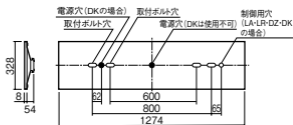

LED内蔵・電源ユニット内蔵

幅328・長1274・埋込穴300×1257・埋込高54・重3.2kg

仕様: 本体: 亜鉛鋼板

反射板: 鋼板(高反射白色粉体塗装)

ライトバー(カバー): ポリカーボネート(乳白)

光源寿命40000時間(光束維持率85%)

制御方式: 無線通信920MHz帯(PiPit)

備考: 専用コントローラ: PiPitライコンNQ23111 (別売)・

注)PiPit調光は、器具全体が視認できる場所に水平に設置ください。ルーバ天井や斜天井、造作物の内部には設置できません。

注)LEDにはバラツキがあるため、同一品番商品でも商品ごとに発光色、明るさが異なる場合があります。

埋込穴
300×1257

調光
ライコン別売

埋込高さ 54