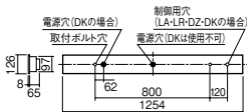

注)PiPit調光は、器具全体が視認できる場所に水平に設置ください。ルーバ天井や斜天井、造作物の内部には設置できません。

注)LEDにはバラツキがあるため、同一品番商品でも商品ごとに発光色、明るさが異なる場合があります。

埋込穴
100×1235

調光
ライコン別売

埋込高さ 65