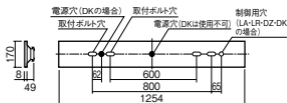

注)LEDにはパラツキがあるため、同一品番商品でも商品ごとに発光色、明るさが異なる場合があります。

公共施設型番: LRS6-4-48

埋込穴

150×1235

埋込高さ 49