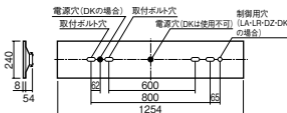

LED内蔵・電源ユニット内蔵

幅240・長1254・埋込穴220×1235・埋込高54・重2.8kg

仕様: 本体: 亜鉛鋼板

反射板: 鋼板(高反射白色粉体塗装)

ライトバー(カバー): ポリカーポネート(乳白)

光源寿命40000時間(光束維持率85%)

制御方式: 赤外線通信(ウイズリモ)

備考: 専用コントローラ: ウイズリモ用送信器NQ55000 (別売)

600ピッチ、800ピッチのボルトに対応します。

●水平天井埋込専用

注)本器具は、パナソニック製iDシリーズ専用の器具本体とライトバーとの組み合わせで性能を満足します。

ライトバーの単独使用禁止およびパナソニック製iDシリーズ以外の商品とは組み合わせをしないでください。

注)ウイズリモ用送信器と組み合わせでご使用ください。

注)リニューアルの場合、現場の吊ボルトの長さをご確認をお願いします。

注)一般屋内用器具です。屋外環境(軒下など半屋外を含む)や腐食性ガスの発生する場所、太陽の光が直接器具に当たる場所では使用できません。

注)ウイズリモタイプは、器具全体が視認できる場所に水平に設置ください。ルーバ天井や斜天井、造作物の内部には設置できません。

注)LEDにはバラツキがあるため、同一品番商品でも商品ごとに発光色、明るさが異なる場合があります。

埋込穴
220×1235

調光
ライコン対応

埋込高さ 54