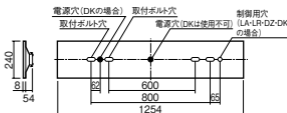

LED内蔵・電源ユニット内蔵

幅240・長1254・埋込穴220×1235・埋込高54・重2.8kg

仕様: 本体: 亜鉛鋼板

反射板: 鋼板(高反射白色粉体塗装)

ライトバー(カバー): ポリカーポネート(乳白)

光源寿命40000時間(光束維持率85%)

制御方式: 赤外線通信(ウイズリモ)

備考: 専用コントローラ: ウイズリモ用送信器NQ55000 (別売)

600ピッチ、800ピッチのボルトに対応します。

●水平天井埋込専用

注)本器具は、パナソニック製iDシリーズ専用の器具本体とライトバーとの組み合わせで性能を満足します。ライトバーの単独使用禁止およびパナソニック製iDシリーズ以外の商品とは組み合わせをしないでください。

注)ウイズリモ用送信器と組み合わせでご使用ください。

注)リニューアルの場合、現場の吊ボルトの長さをご確認をお願いします。

注)一般屋内用器具です。屋外環境(軒下など半屋外を含む)や腐食性ガスの発生する場所、太陽の光が直接器具に当たる場所では使用できません。

注)ウイズリモタイプは、器具全体が視認できる場所に水平に設置ください。ルーバ天井や斜天井、造作物の内部には設置できません。

注)LEDにはバラツキがあるため、同一品番商品でも商品ごとに発光色、明るさが異なる場合があります。

埋込穴
220×1235

調光
ライコン別売

埋込高さ 54