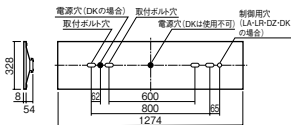

注)PiPit調光は、器具全体が視認できる場所に水平に設置ください。ルーバ天井や斜天井、造作物の内部には設置できません。

注)LEDにはバラツキがあるため、同一品番商品でも商品ごとに発光色、明るさが異なる場合があります。

埋込穴
300×1257

調光
ライコン別売

埋込高さ 54