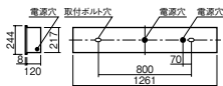

埋込XLX451BSNTLE9 (100-242V)

昼白色(5000K)

Ra83

○希望小売価格 **61,000**円(税抜)

※掲載の価格には消費税は含まれていません。

(4470 lm)(31.9W)(140.1 lm/W) **L**

(器具本体・NNLK41728 31,400円(税抜)+ライトバー・
NNL4500SNT LE9 29,600円(税抜))

<出力固定型>

LED内蔵・電源ユニット内蔵

幅244・長1261・埋込穴220×1235・埋込高120・重7.1kg

仕様: 本体: 鋼板(高反射白色粉体塗装)

ライトバー(カバー): ポリカーポネート(プリズム)

光源寿命40000時間(光束維持率85%)

備考: 連結金具: FSK41999(別売)

800ピッチのボルトに対応します。

●水平天井埋込専用

連結の場合は連結金具が必要です。

埋込XLX451BSNZ後継品

注)調光はできません。

注)本器具は、パナソニック製iDシリーズ専用の器具本体とライトバーとの組み合わせで性能を満足します。

ライトバーの単独使用禁止およびパナソニック製iDシリーズ以外の商品とは組み合わせをしないでください。

注)リニューアルの場合、現場の吊ボルトの長さをご確認をお願いします。

注)一般屋内用器具です。屋外環境(軒下など半屋外を含む)や腐食性ガスの発生する場所、太陽の光が直接器具に当たる場所では使用できません。

注)LEDにはバラツキがあるため、同一品番商品でも商品ごとに発光色、明るさが異なる場合があります。

公共施設型番:LRS8-4-43

埋込穴

220×1235

埋込高さ 120