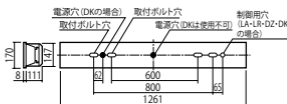

LED内蔵・電源ユニット内蔵

幅170・長1261・埋込穴150×1235・埋込高111・重3.4kg

仕様:本体:亜鉛鋼板

反射板:鋼板(高反射白色粉体塗装)

ライトバー(カバー):ポリカーポネート(乳白)

プラスユニット取付可能

光源寿命40000時間(光束維持率85%)

備考:遮光角:横方向30度

600ピッチ、800ピッチのボルトに対応します。

●水平天井埋込専用

埋込XLX460FENZ後継品

注)調光はできません。

注)本器具は、パナソニック製iDシリーズ専用の器具本体とライトバーとの組み合わせで性能を満足します。ライトバーの単独使用禁止およびパナソニック製iDシリーズ以外の商品とは組み合わせをしないでください。

注)リニューアルの場合、現場の吊ボルトの長さをご確認をお願いします。

注)一般屋内用器具です。屋外環境(軒下など半屋外を含む)や腐食性ガスの発生する場所、太陽の光が直接器具に当たる場所では使用できません。

注)LEDにはバラツキがあるため、同一品番商品でも商品ごとに発光色、明るさが異なる場合があります。

埋込穴
150×1235

埋込高さ 111