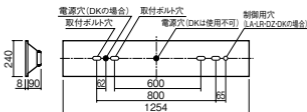

LED内蔵・電源ユニット内蔵

幅240・長1254・埋込穴220×1235・埋込高90・重3.4kg

仕様:本体:亜鉛鋼板

反射板:鋼板(高反射白色粉体塗装)

ライトバー(カバー):ポリカーボネート(乳白)

光源寿命40000時間(光束維持率85%)

備考:遮光角:横方向24度

600ピッチ、800ピッチのボルトに対応します。

埋込XLX467GENZ後継品

注)本器具は、パナソニック製iDシリーズ専用の器具本体とライトバーとの組み合わせで性能を満足します。ライトバーの単独使用禁止およびパナソニック製iDシリーズ以外の商品とは組み合わせをしないでください。

注)調光はできません。

注)一般屋内用器具です。屋外環境(軒下など半屋外を含む)や腐食性ガスの発生する場所、太陽の光が直接器具に当たる場所では使用できません。

注)リニューアルの場合、現場の吊ボルトの長さをご確認をお願いします。

注)LEDにはバラツキがあるため、同一品番商品でも商品ごとに発光色、明るさが異なる場合があります。

公共施設型番:LRS3SA20-4-66

埋込穴
220×1235

埋込高さ 90