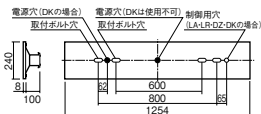

LED内蔵・電源ユニット内蔵

幅240・長1254・埋込穴220×1235・埋込高100・重3.5kg

仕様: 本体: 亜鉛鋼板

反射板: 鋼板(高反射白色粉体塗装)

ライトバー(カバー): ポリカーポネート(乳白)

光源寿命40000時間(光束維持率85%)

制御方式: 赤外線通信(ウイズリモ)

備考: 専用コントローラ: ウイズリモ用送信器NQ55000 (別売)

600ピッチ、800ピッチのボルトに対応します。

●水平天井埋込専用

注)本器具は、パナソニック製iDシリーズ専用の器具本体とライトバーとの組み合わせで性能を満足します。ライトバーの単独使用禁止およびパナソニック製iDシリーズ以外の商品とは組み合わせをしないでください。

注)ウイズリモ用送信器と組み合わせでご使用ください。

注)リニューアルの場合、現場の吊ボルトの長さをご確認をお願いします。

注)一般屋内用器具です。屋外環境(軒下など半屋外を含む)や腐食性ガスの発生する場所、太陽の光が直接器具に当たる場所では使用できません。

注)ウイズリモタイプは、器具全体が視認できる場所に水平に設置ください。ルーバ天井や斜天井、造作物の内部には設置できません。

注)LEDにはバラツキがあるため、同一品番商品でも商品ごとに発光色、明るさが異なる場合があります。

埋込穴
220×1235

調光
ライコン照

埋込高さ 100