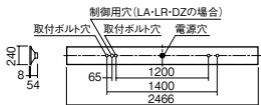

注)本器具は、パナソニック製iDシリーズ専用の器具本体とライトバーとの組み合わせで性能を満足します。ライトバーの単独使用禁止およびパナソニック製iDシリーズ以外の商品とは組み合わせをしないでください。

注)リニューアルの場合、現場の吊ボルトの長さをご確認をお願いします。

注)一般屋内用器具です。屋外環境(軒下など半屋外を含む)や腐食性ガスの発生する場所、太陽の光が直接器具に当たる場所では使用できません。

注)LEDにはパラツキがあるため、同一品番商品でも商品ごとに発光色、明るさが異なる場合があります。

注)光源が直接視界に入る高さに器具を設置するとLED光源がまぶしく感じる場合があります。

埋込穴
220×2445

埋込高さ 54