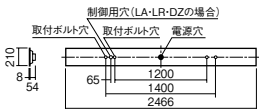

LED内蔵・電源ユニット内蔵

幅210・長2466・埋込穴190×2445・埋込高54・重6.6kg

仕様: 本体: 鋼板(高反射白色粉体塗装)

ライトバー(カバー): ポリカーボネート(乳白)

光源寿命40000時間(光束維持率85%)

備考: 1200ピッチ、1400ピッチのボルトに対応します。

●水平天井埋込専用

注)本器具は、パナソニック製iDシリーズ専用の器具本体とライトバーとの組み合わせで性能を満足します。ライトバーの単独使用禁止およびパナソニック製iDシリーズ以外の商品とは組み合わせをしないでください。

埋込穴

190×2445

埋込高さ 54