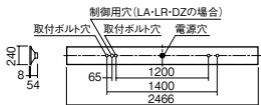

注)本器具は、パナソニック製iDシリーズ専用の器具本体とライトバーとの組み合わせで性能を満足します。ライトバーの単独使用禁止およびパナソニック製iDシリーズ以外の商品とは組み合わせをしないでください。

注)リニューアルの場合、現場の吊ボルトの長さをご確認をお願いします。

注)一般屋内用器具です。屋外環境(軒下など半屋外を含む)や腐食性ガスの発生する場所、太陽の光が直接器具に当たる場所では使用できません。

注)LEDにはパラツキがあるため、同一品番商品でも商品ごとに発光色、明るさが異なる場合があります。

注)光源が直接視界に入る高さに器具を設置するとLED光源がまぶしく感じる場合があります。

埋込穴  
**220×2445**

埋込高さ 54